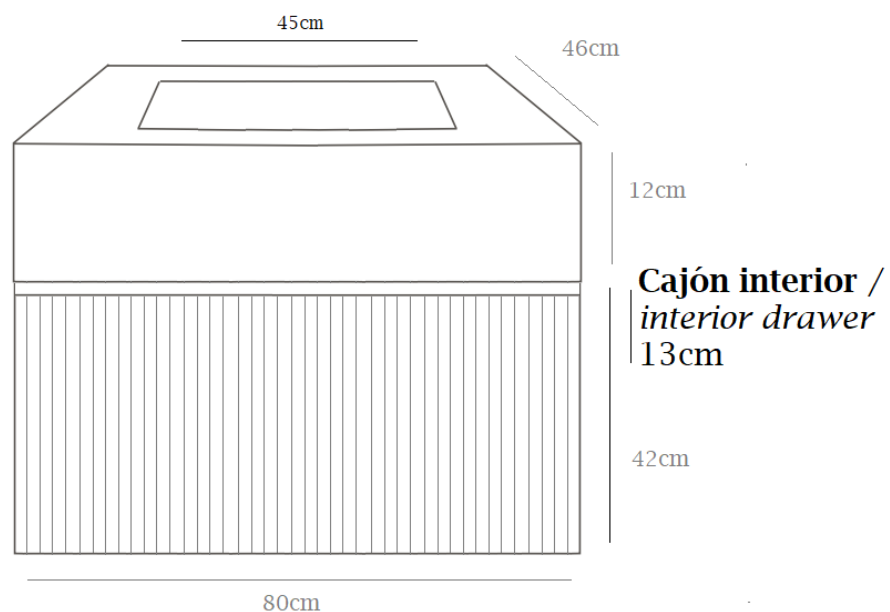

Espejo con led laterales 80cm con sensor // <i>Mirror with lateral led 80cm with sensor</i>	270
Espejo con led laterales 100cm con sensor // <i>Mirror with lateral led 100cm with sensor</i>	284
Espejo con led laterales 120cm con sensor // <i>Mirror with lateral led 120cm with sensor</i>	297

Grifo Roxy black gun / oro / oro rosa // <i>Roxy tap black gun / gold / rose gold</i>	133
Grifo Roxy cromo // <i>Roxy tap chrome</i>	111

Notas: Gran variedad en **colores** para encimera y mueble; Posibilidad de elegir otro tipo de **lavabo** para mueble (cerámico o de piedra) o balda + lavabo sobreponer
Notes: Great variety in **colours** for countertop and vanity; Possibility of choosing another kind **sink** for the vanity (ceramic or stone) or colour top + countertop sink

DIBUJOS TÉCNICOS / TECHNICAL DRAWINGS