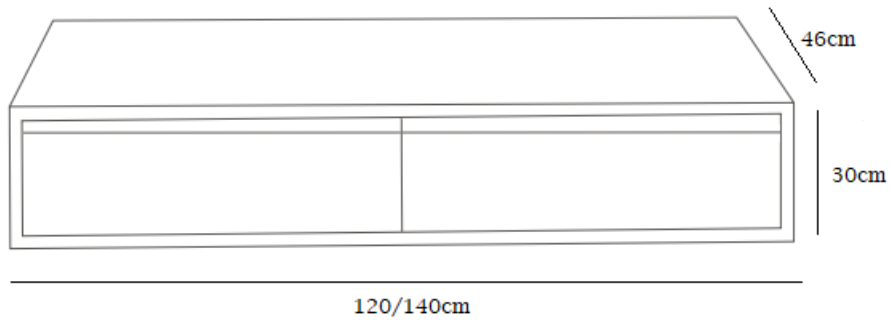

DIBUJOS TÉCNICOS / TECHNICAL DRAWINGS