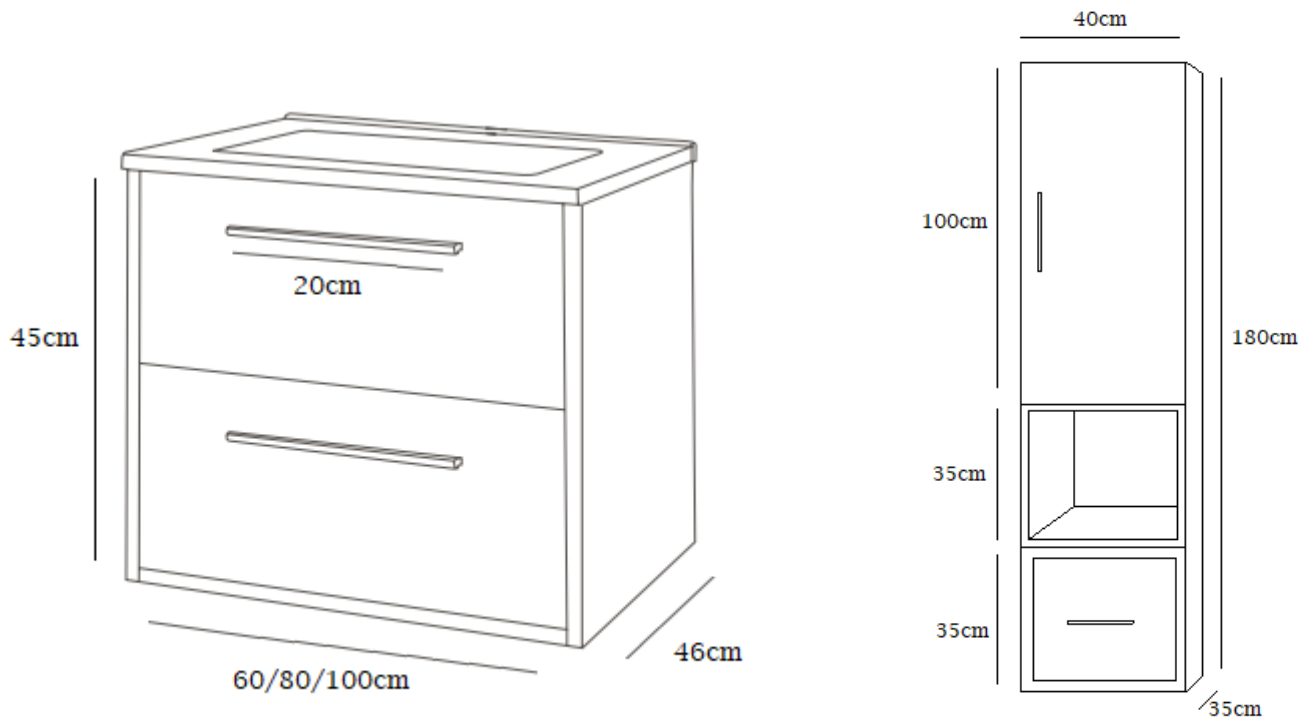

DIBUJOS TÉCNICOS / TECHNICAL DRAWINGS