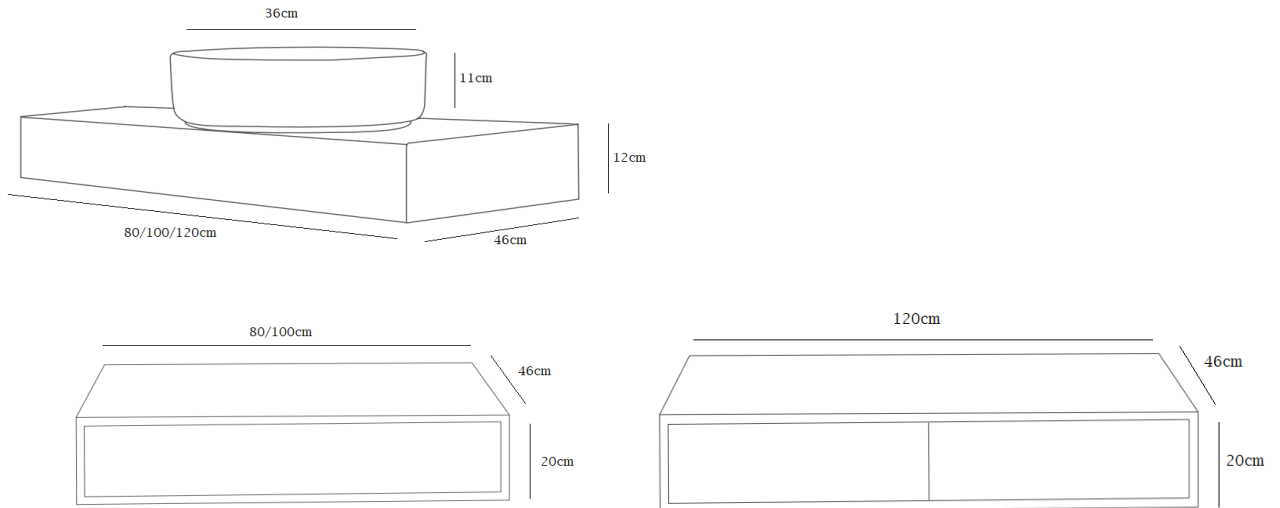

DIBUJOS TÉCNICOS / TECHNICAL DRAWINGS