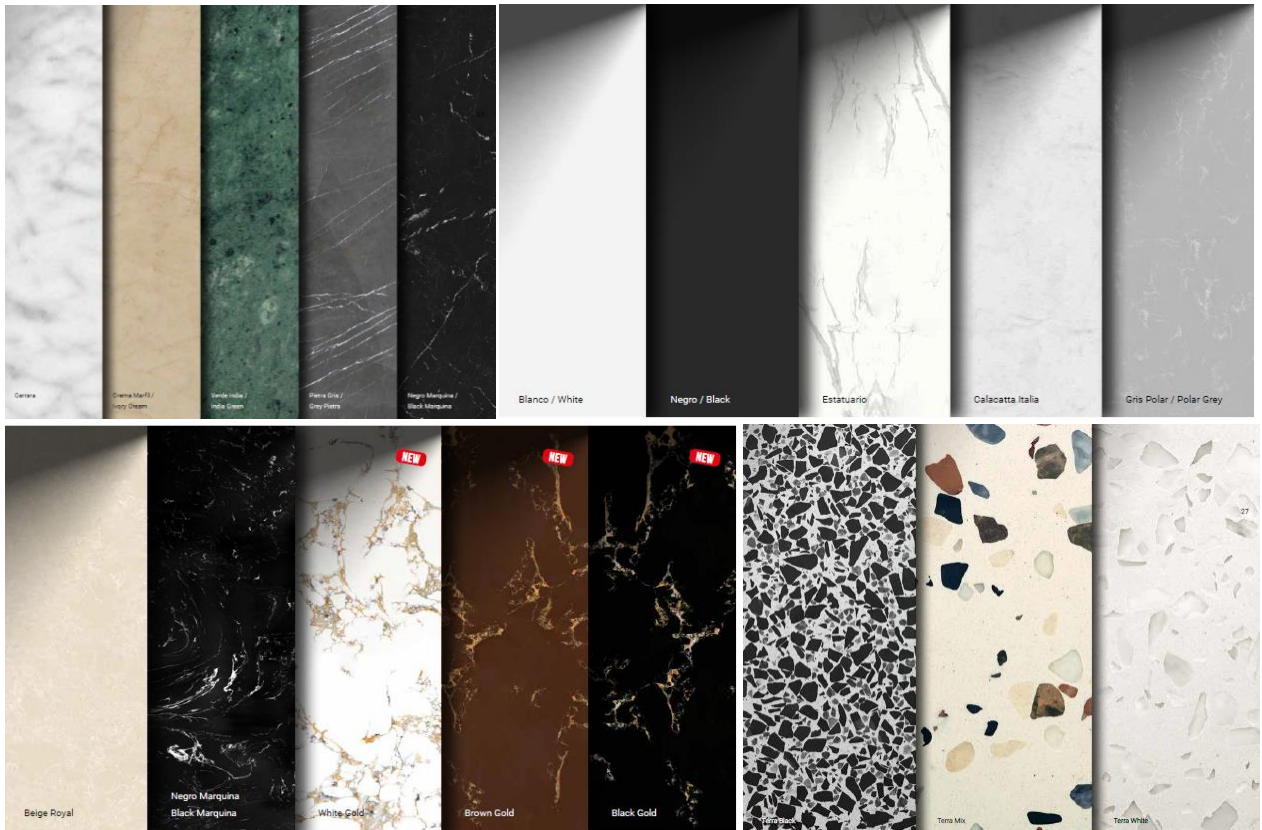

<b>Grifo Karen alto black gun / oro / oro rosa // Karen tap high black gun / gold / rose gold</b>	142
<b>Grifo Karen alto cromo // Karen tap high chrome</b>	114

Para ver más imágenes del modelo Elegant ver “Vegas Elegant” en nuestro catálogo o web //  
 For other images of model Elegant check at our “Vegas Elegant” in our catalogue or website

**DIBUJOS TÉCNICOS / TECHNICAL DRAWINGS**

**ACABADOS / FINISHES**

Acabados de piedra para la encimera // Stone finishes for the worktop

Acabado PAN DE ORO / GOLD LEAFS Finish - Acabado PAN DE PLATA / SILVER LEAF