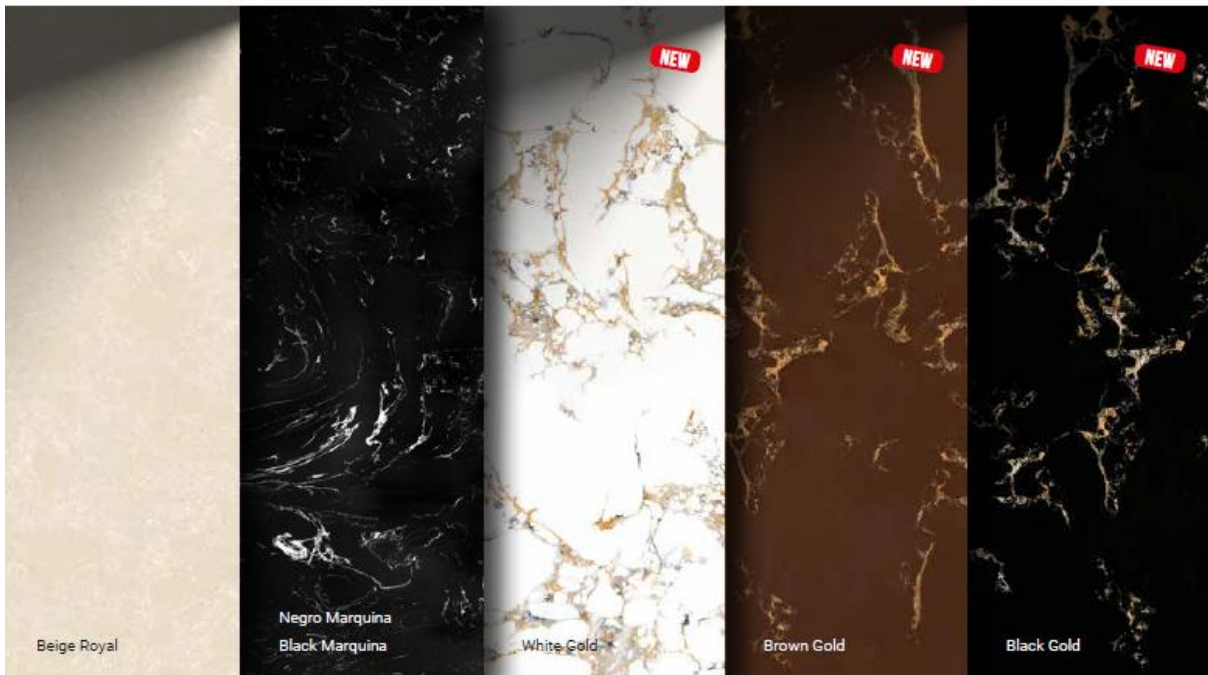

**DIBUJOS TÉCNICOS / TECHNICAL DRAWINGS**

**ACABADOS / FINISHES**

**ACABADOS PARA LA ENCIMERA DE PIEDRA y BALDA  
STONE WORKTOP AND SHELF FINISHES**

**PIEDRA NATURAL / NATURAL STONE**

Carrara

Crema Marfil /  
Ivory Cream

Verde India /  
India Green

Pietra Gris /  
Grey Pietra

Negro Marquina /  
Black Marquina

**PIEDRA COMPACTA / COMPACT STONE**