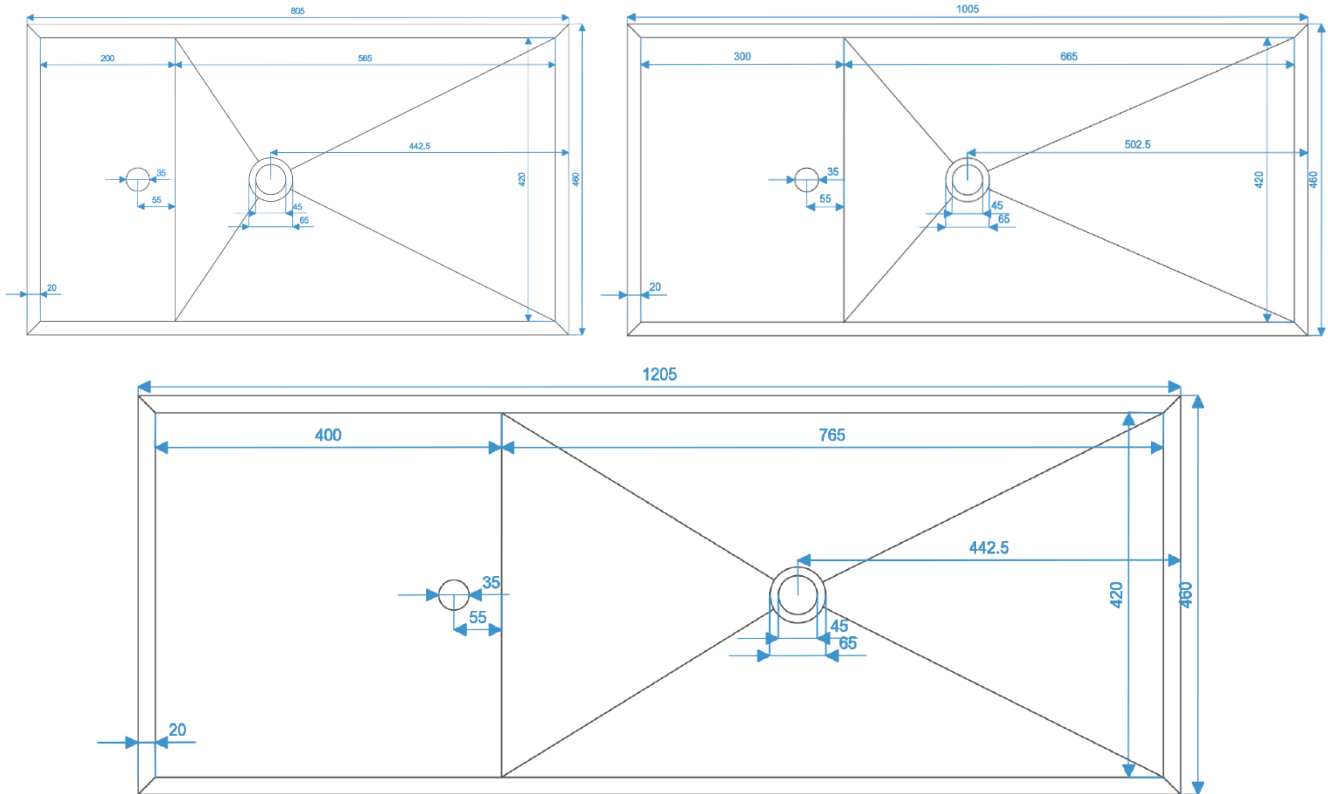

Nota: Para más versiones de encimeras suspendidas fabricadas en piedra, ver nuestro catálogo general – modelos VEGAS, o visitar nuestra página web www.tabernerbathrooms.com
Notes For more versions of hanging stone worktops see our general catalogue – models VEGAS, or visit our website: www.tabernerbathrooms.com

DIBUJOS TÉCNICOS / TECHNICAL DRAWINGS

ACABADOS / FINISHES

**ACABADOS PARA LA ENCIMERA DE PIEDRA y BALDA
STONE WORKTOP AND SHELF FINISHES**

PIEDRA NATURAL / NATURAL STONE