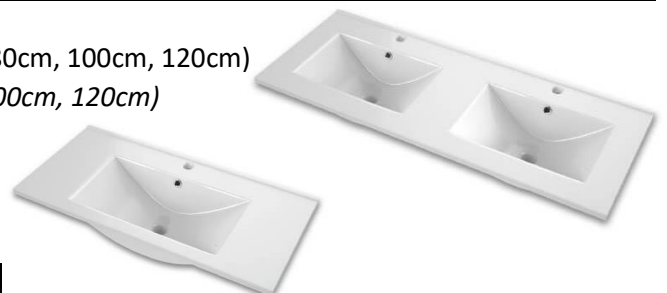

## MILA

Foto/Photo: Mila – tamaño/size 150cm – acabado/finish Gris storm

**Características:** Mueble DM lacado con cajón exterior decorado con líneas, con guías de extracción total, y cajón interior con push-open; Salvasifón con separadores; Encimera de solid surface con lavabo semiencastado  
**Features:** Vanity made in MDF decorated with lines, lacquered with exterior drawer soft close system and interior drawer push-open system; U-Shape save-siphon with organizers; Solid surface worktop with semi-recessed sink

\*Posibilidad de poner una **encimera de cerámica** (80cm, 100cm, 120cm)

\*Possibility to place a **ceramic washbasin** (80cm, 100cm, 120cm)

**80cm – Encimera /Worktop: 114**

**100cm – Encimera /Worktop: 149**

**120cm – Encimera 1 lavabo /Worktop 1 sink: 193**

**120cm – Encimera 2 lavabos /Worktop 2 sinks: 231**