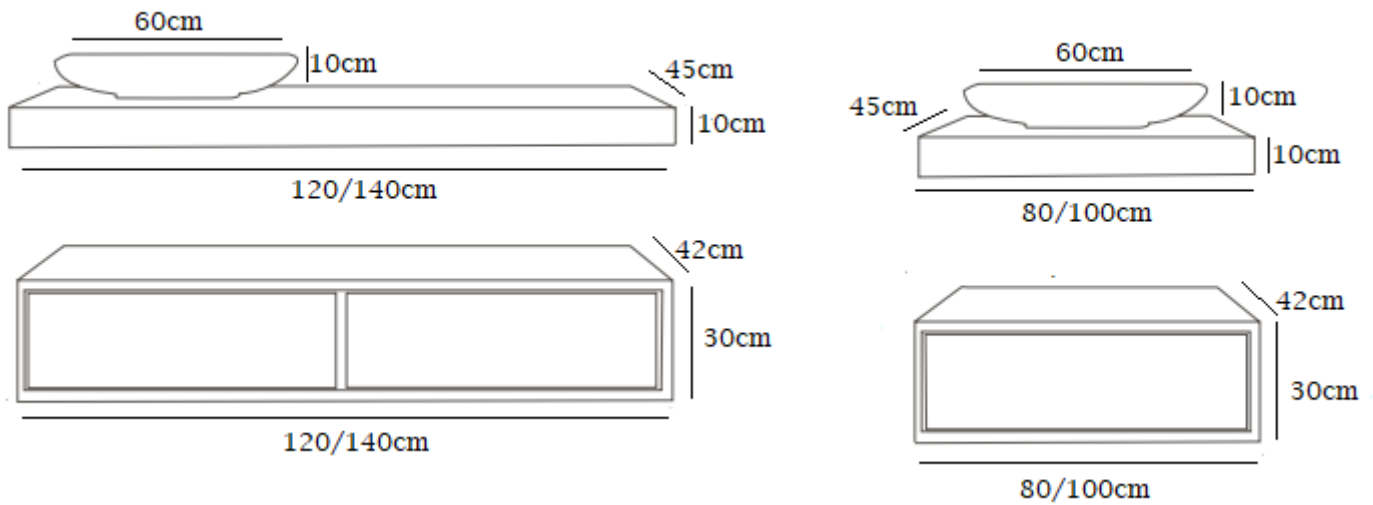

DIBUJOS TÉCNICOS / TECHNICAL DRAWINGS

ACABADOS / FINISHES

Nuevo acabado madera de pino natural // New natural pine wood finish