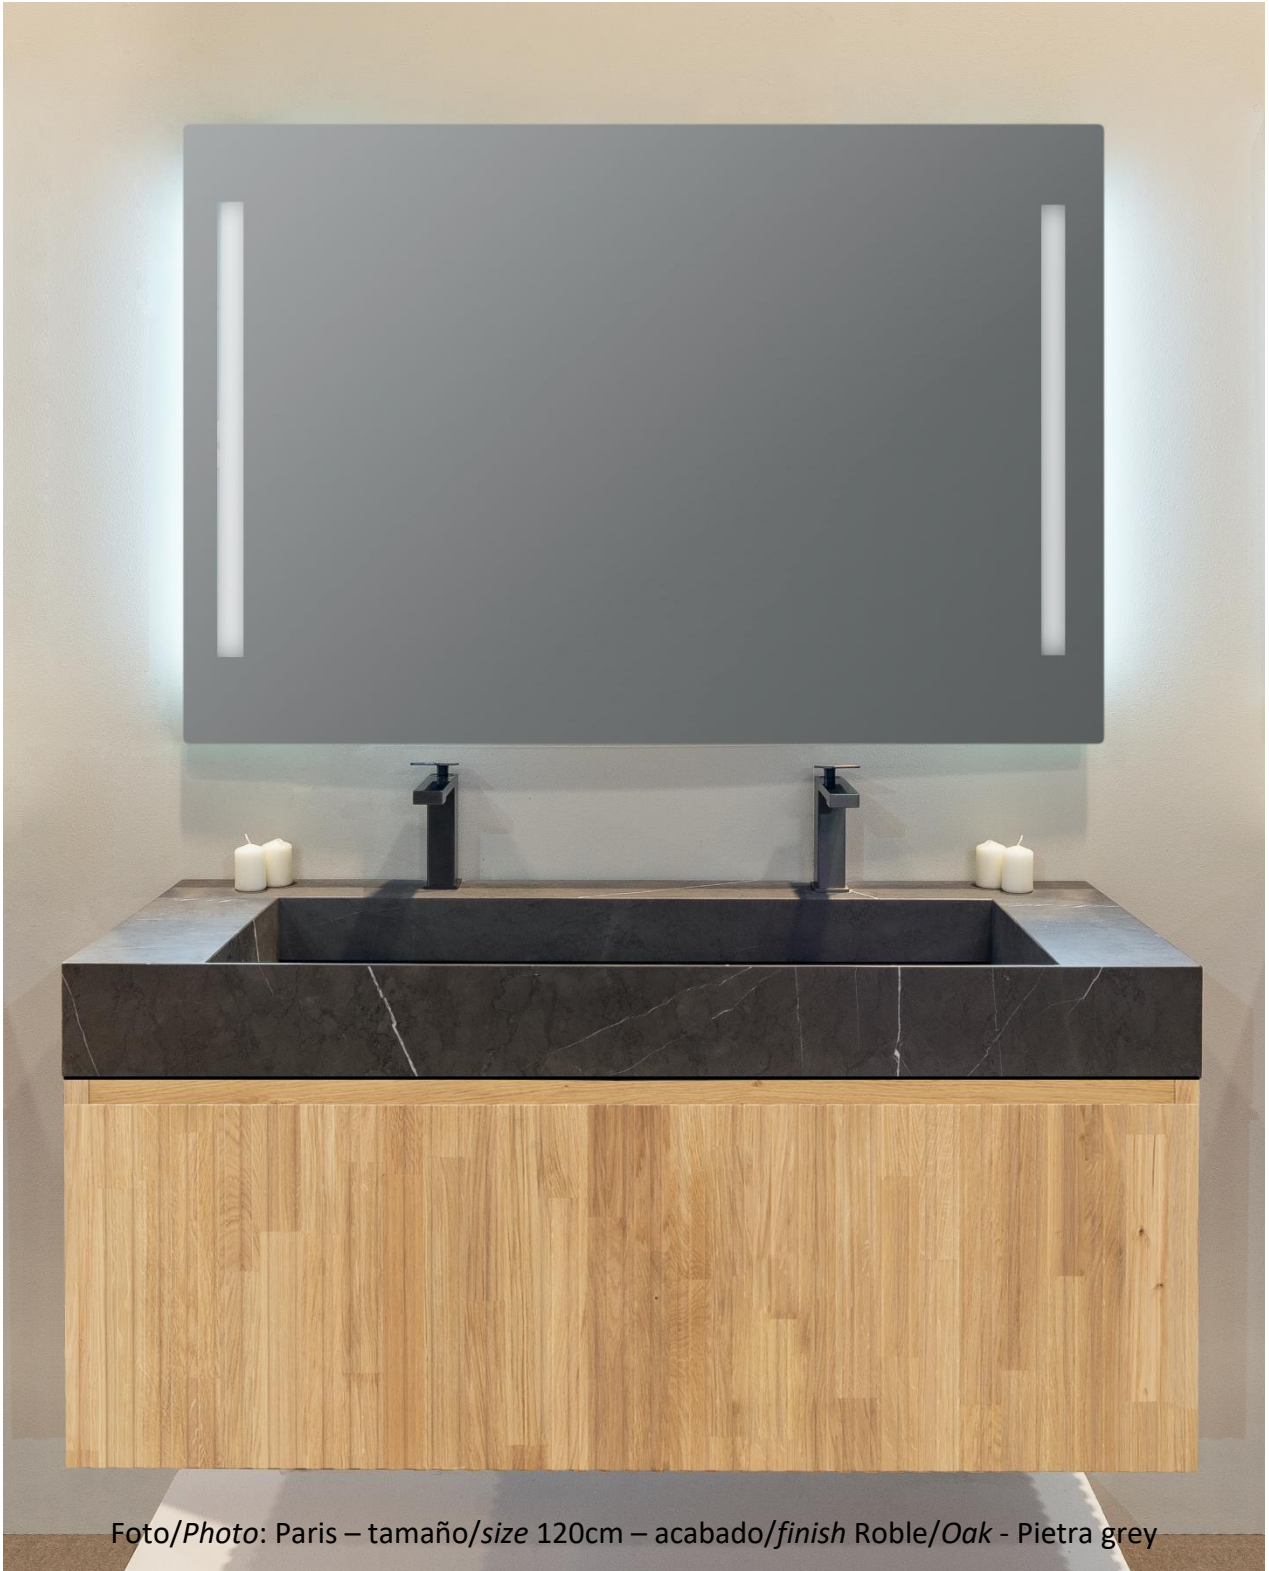

PARIS

Foto/Photo: Paris – tamaño/size 120cm – acabado/finish Roble/Oak - Pietra grey