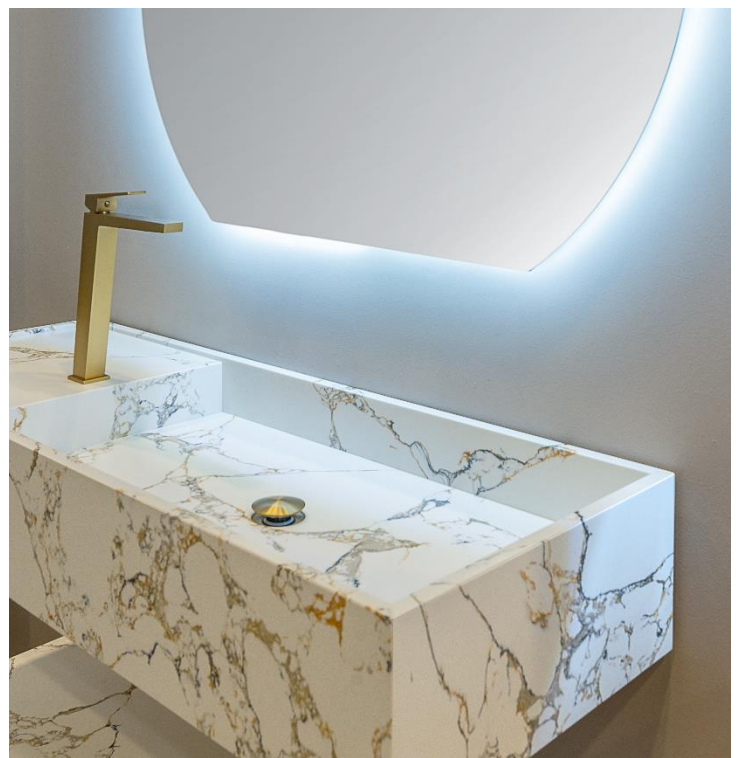

## OCEAN

**Características:** Encimera fabricada en piedra con lavabo integrado recto, con bordeado y faldón especial de 20cm de altura. Balda de piedra. Con escuadras metálicas para la instalación. Piedra de 2cm de espesor  
**Features:** Worktop made in stone with integrated sink – straight – with border and special skirting 20cm high. Lower shelf made in stone. With metallic supports for installation. Thickness of stone 2cm