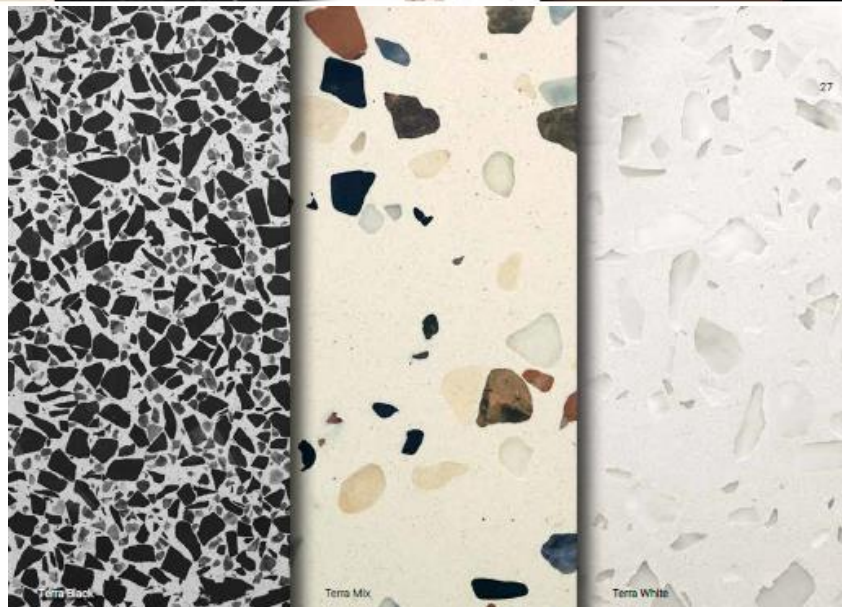

**DIBUJOS TÉCNICOS / TECHNICAL DRAWINGS**

**ACABADOS / FINISHES**

**ACABADOS PARA LA ENCIMERA DE PIEDRA y BALDA  
STONE WORKTOP AND SHELF FINISHES**

**PIEDRA NATURAL / NATURAL STONE**

Carrara

Crema Marfil /  
Ivory Cream

Verde India /  
India Green

Pietra Gris /  
Grey Pietra

Negro Marquina /  
Black Marquina

**PIEDRA COMPACTA / COMPACT STONE**