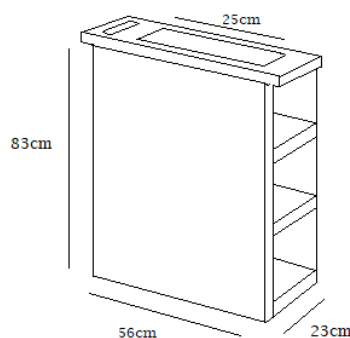

DIBUJOS TÉCNICOS / TECHNICAL DRAWINGS

MUEBLE / FURNITURE