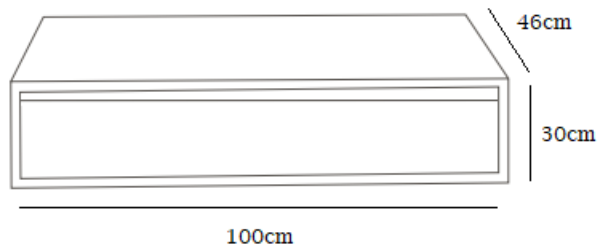

DIBUJOS TÉCNICOS / TECHNICAL DRAWINGS