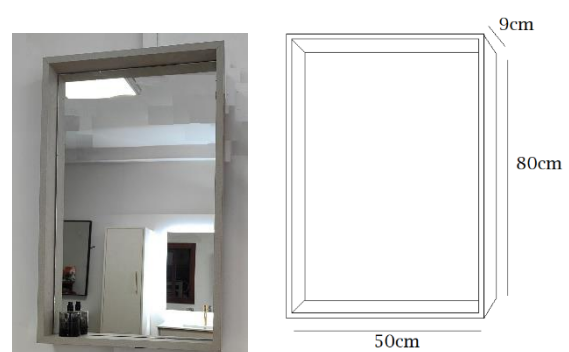

## MINIMAL

Foto/Photo: Minimal – tamaño/size 50cm

**Características:** Mueble lavabo fabricado en solid surface, lavabo con inclinación, faldón frontal para ocultar el sifón, y estante inferior.

**Features:** Vanity sink made of solid surface, with inclined basin, with skirting to hide the siphon; with lower shelf