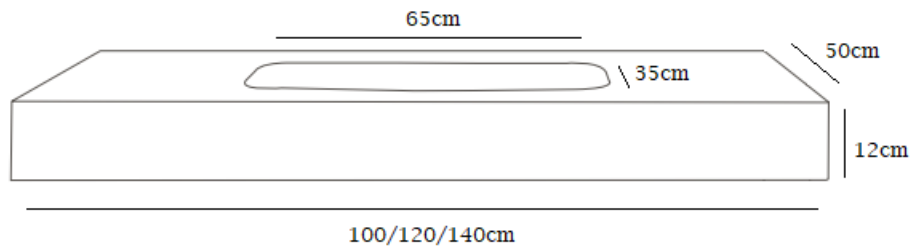

DIBUJOS TÉCNICOS / TECHNICAL DRAWINGS