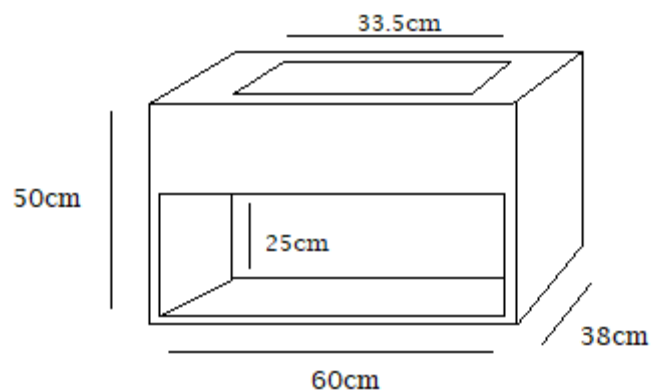

DIBUJOS TÉCNICOS / TECHNICAL DRAWINGS