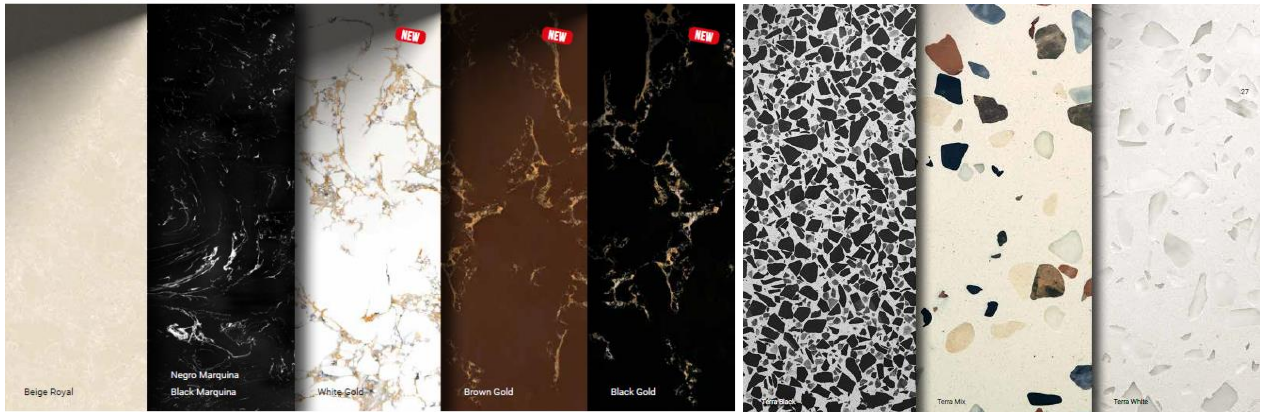

ACABADOS / FINISHES

Acabados para la encimera de piedra / Stone worktop finishes